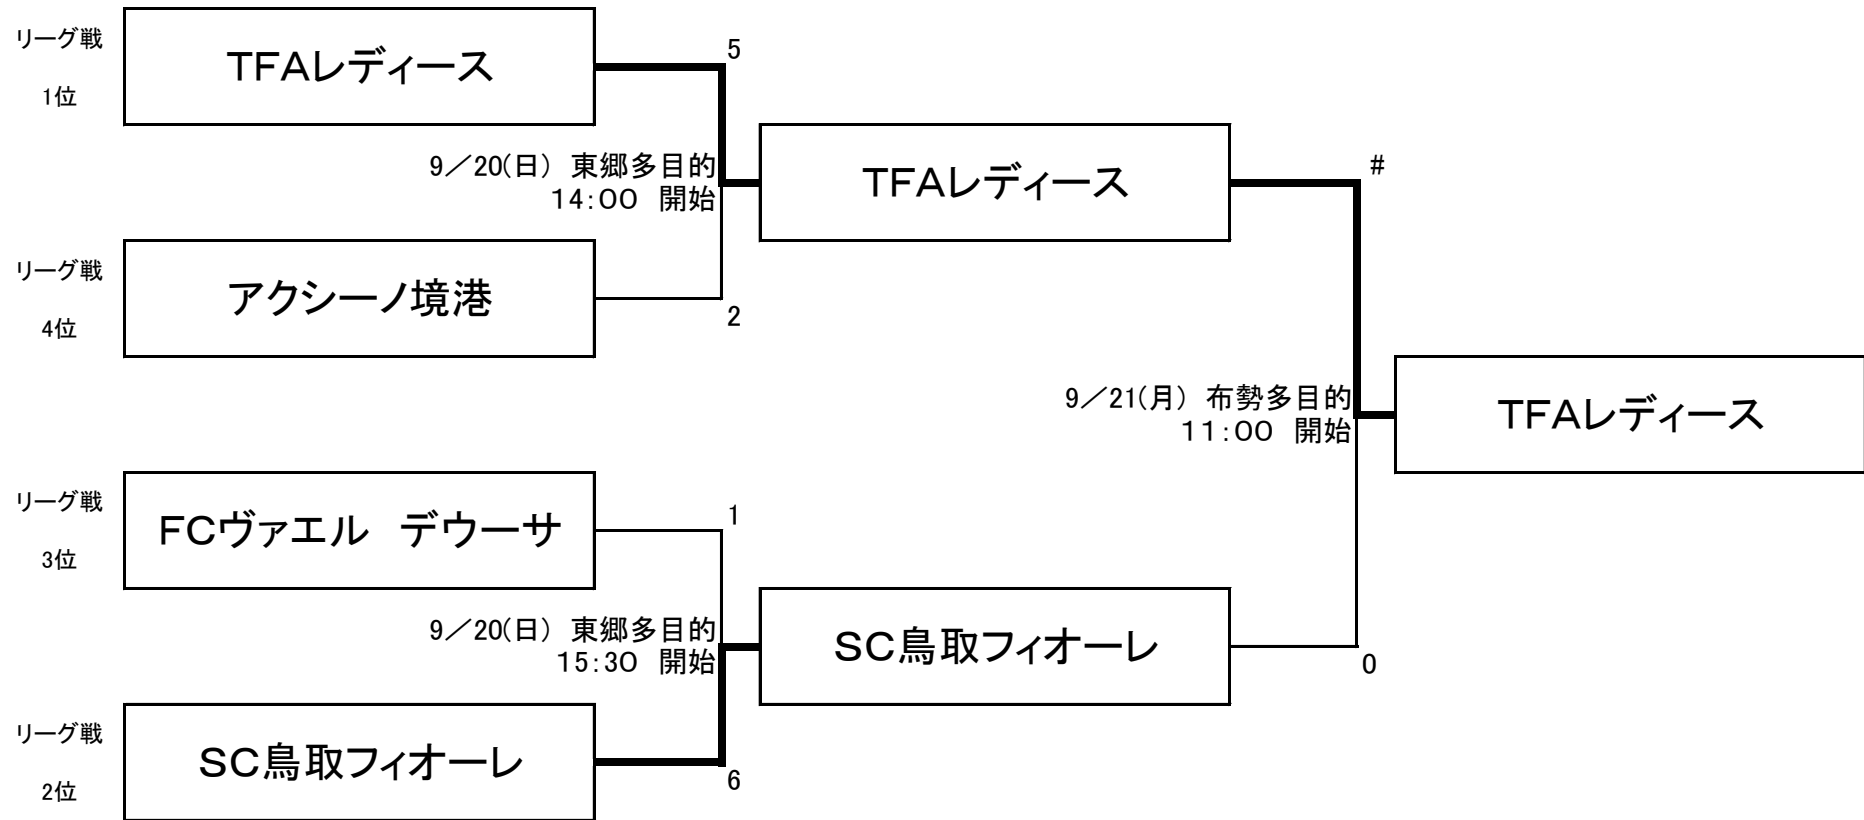

第37回全日本女子サッカー選手権大会鳥取県予選

組み合わせの上がベンチのサイドを左側とする

試合時間 1回戦:70分 決勝戦:80分

同点の場合、リーグ戦上位チームが次戦に進出する(代表決定戦も同様)

《第12回鳥取県女子サッカーリーグ兼第37回全日本女子サッカー選手権大会鳥取県予選》

全日本女子サッカー選手権大会鳥取県予選 競技結果

2015.9.21 全日程終了

1回戦	会 場	東郷運動公園多目的広場 (人工芝)		試合時間
9/20(日)	13:00 開始	TFAレディース	5 $\left(\begin{array}{cc} 2 & - & 0 \\ 3 & - & 2 \end{array} \right)$	2 アクシーノ境港 70分